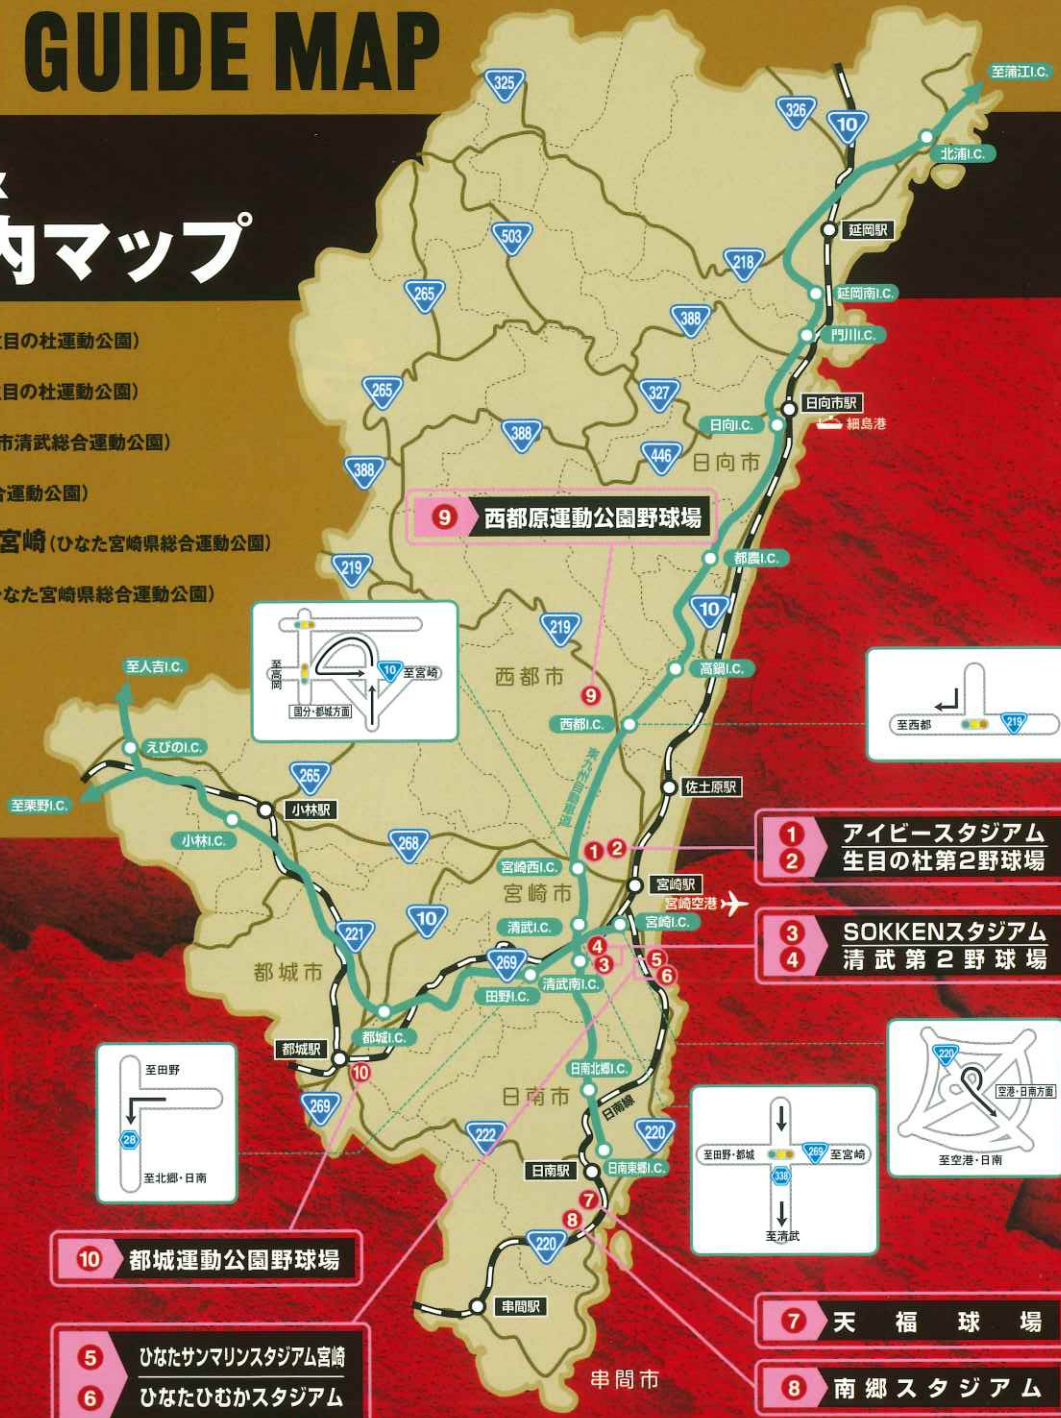

20TH MIYAZAKI PHOENIX LEAGUE STADIUM GUIDE MAP

試合会場 & ご案内マップ

- 1 アイビススタジアム (宮崎市生目の杜運動公園)
- 2 生目の杜第2野球場 (宮崎市生目の杜運動公園)
- 3 SOKKENスタジアム (宮崎市清武総合運動公園)
- 4 清武第2野球場 (宮崎市清武総合運動公園)
- 5 ひなたサンマリンスタジアム宮崎 (ひなた宮崎県総合運動公園)
- 6 ひなたひむかスタジアム (ひなた宮崎県総合運動公園)
- 7 天福球場
- 8 南郷スタジアム
- 9 西都原運動公園野球場
- 10 都城運動公園野球場

宮崎市観光協会HP

中継の情報や試合の詳細はこちらでご確認ください!

みやざきフェニックス・リーグ Instagram

MIYAZAKI.PHOENIX.LEAGUE

1 アイビススタジアム
2 生目の杜第2野球場

3 SOKKENスタジアム
4 清武第2野球場

7 天福球場

8 南郷スタジアム

10 都城運動公園野球場

5 ひなたサンマリンスタジアム宮崎
6 ひなたひむかスタジアム

宮崎までの交通アクセス

B&Sみやざき (九州新幹線&バス利用)

博多(新八代下車)▶宮崎…約2時間58分(最速)

高速バス

福岡▶宮崎…約4時間

宮崎カーフェリー

福岡▶宮崎…約50分
(ANA, JAL, ORC)