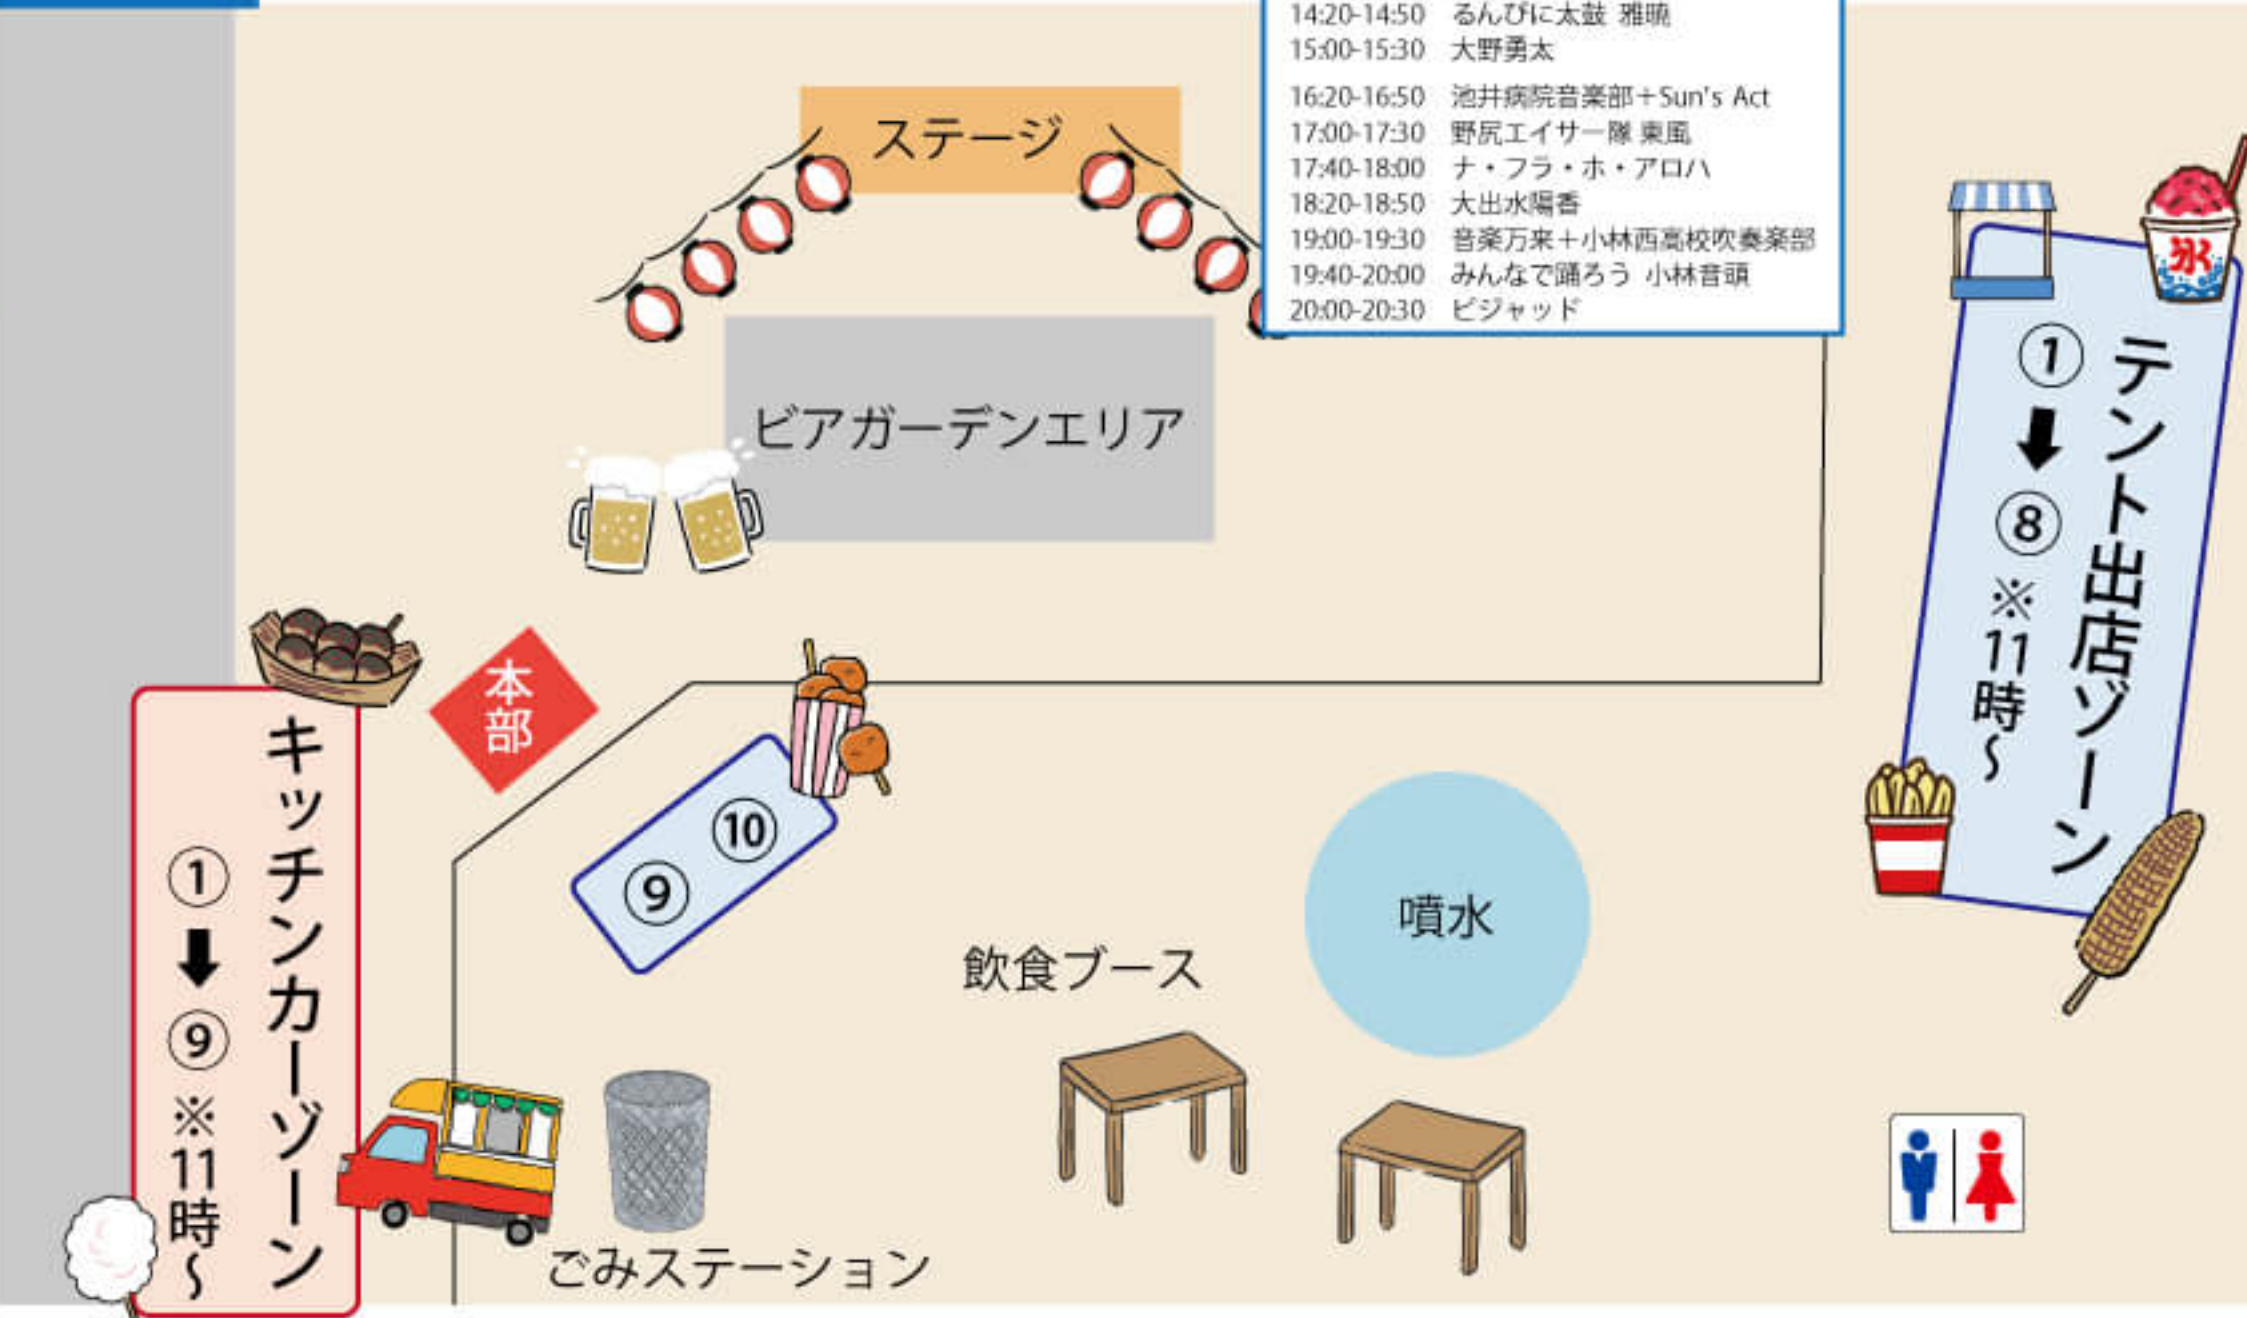

## 会場図

タクシー乗り場

お化け屋敷  
**~KITTO COOL~**  
 今年も奴らがきつと来る...  
 時間 12:00 - 18:00  
 (受付 17:00 まで)  
 料金 1人 300円

1Fのみ利用可

KITTO 小林  
**~KITTO COOL~**

★ステージスケジュール

12:55-13:00	オープニング
13:00-13:25	奥武島 三味会
13:35-13:50	屋台紹介
13:55-14:10	黒仁田ギター
14:20-14:50	るんびに太鼓 雅暁
15:00-15:30	大野勇太
16:20-16:50	池井病院音楽部+Sun's Act
17:00-17:30	野尻エイサー隊 東風
17:40-18:00	ナ・フラ・ホ・アロハ
18:20-18:50	大出水陽香
19:00-19:30	音楽万来+小林西高校吹奏楽部
19:40-20:00	みんなで踊ろう 小林音頭
20:00-20:30	ビジャッド

**餃子フェスゾーン**  
 ※11時~

【駐車場】  
 小林文化会館  
 小林看護医療専門学校  
 立山整形外科医院  
 ※立山整形外科医院の駐車場は 13時から利用できます。  
 ※9/10(日)に順延の場合、JA小林本所をご利用ください。

【駐輪場】  
 駅南駐輪場は、終日使用できません。  
 当日は子うさぎ文庫前臨時駐輪場をご使用下さい。  
**駅南公園は 10:30 ~ 21:00 まで交通規制**

ふれあい広場 (キッズゾーン) ※17時まで

①	CREAM+ちよいかふえ タピオカ ミニクレープ シフォン レモネードフロート
②	DABA'S KITCHEN ソフトドリンク ジャンボフランク
③	岩淵淡水魚 動物ふれあいコーナー
④	出の山淡水魚水族館 ウーパールーパー販売 グッズ販売
⑤	小林商工会議所女性会 スーパーボールすくい ドリンク ぶどう
⑥	よっしーメダカ 改良メダカ販売
⑦	ぴちこメダカ メダカすくい おもちゃすくい
⑧	学生出店 UFOキャッチャー ダーツ
⑨	南校区まちづくり協議会 射的 スーパーボールすくい
⑩	スケボーパーク スケートボード体験 (インストラクター付)
⑪	建設土木ふれあいフェス 建設機械試乗体験 重機で魚釣り・ボールすくい

※⑦=テント出店 ⑧キッチンカー

※⑪は17時から出店