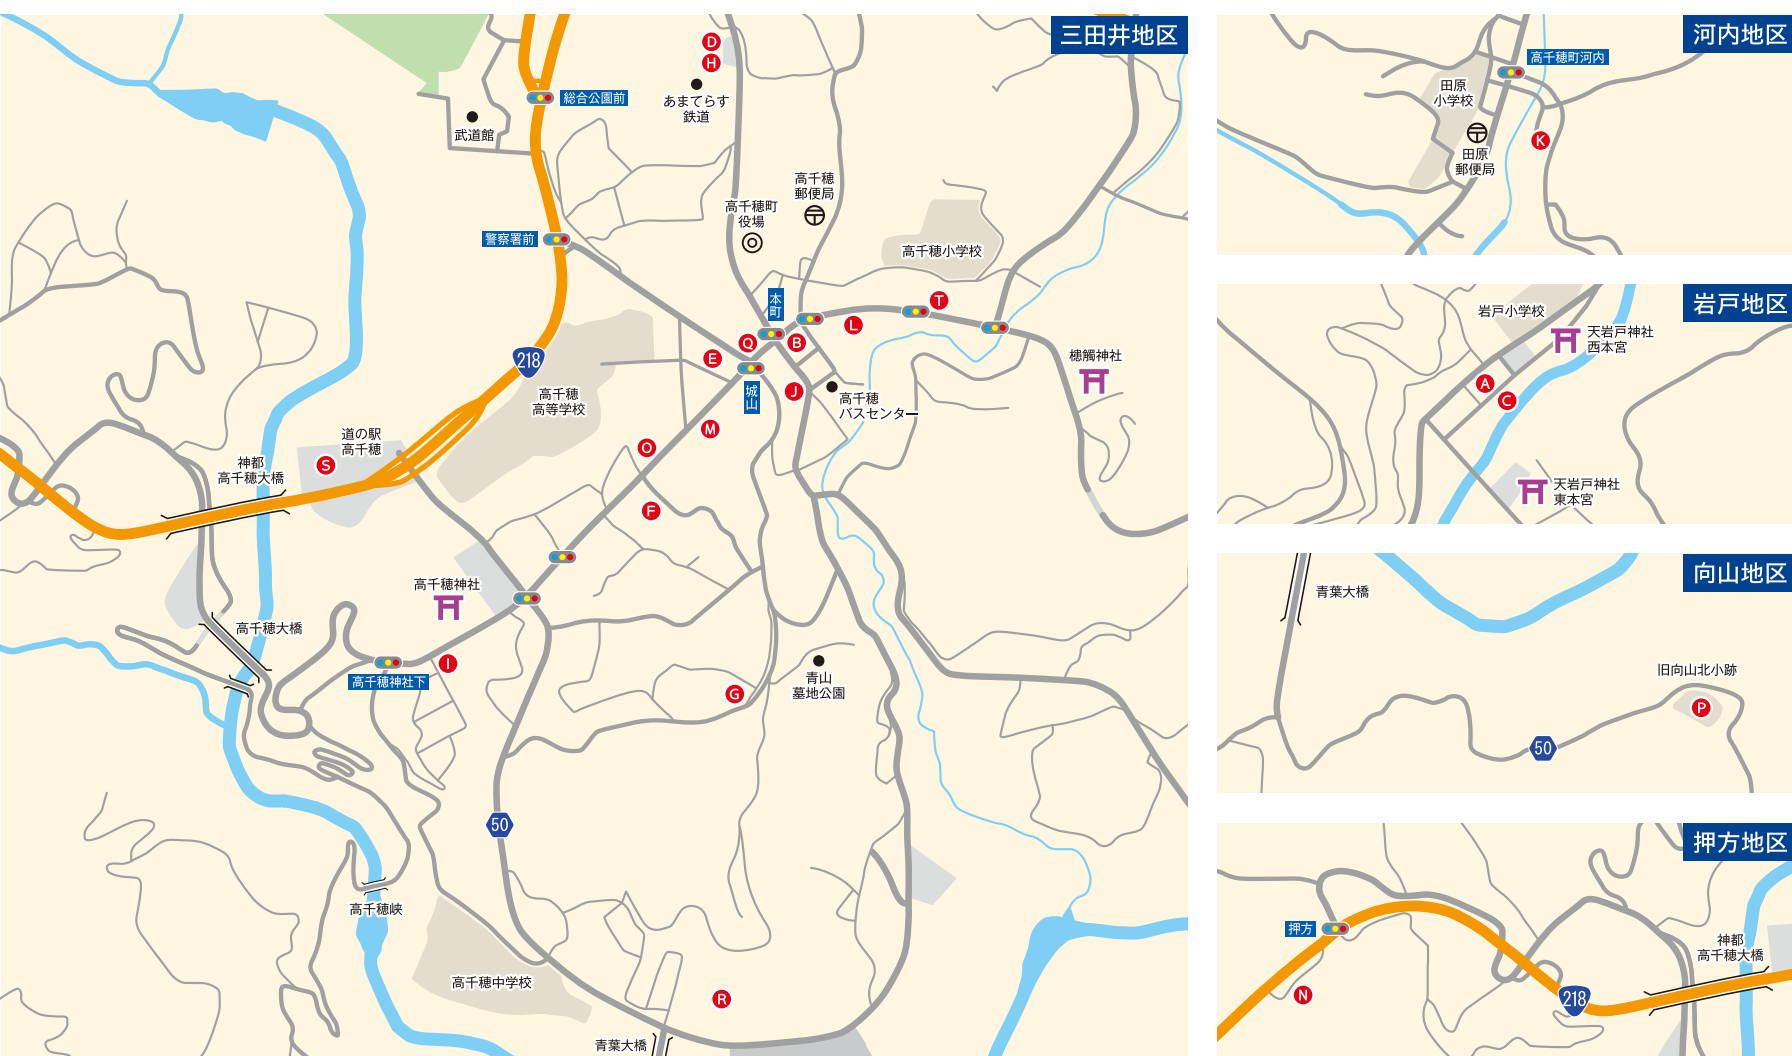

お店の人が教えてくれる!

得する街のゼミナール

第2回

高千穂 まちゼミ

受講料 無料

※講座によっては材料費が必要な場合もあります。

開催期間 2023 9.15 [金] - 10.15 [日]

開催場所 高千穂町三田井、岩戸、河内、押方、向山地区 各参加店にて

お店に直接お電話していただき、 「まちゼミの申し込み」とお伝えください。

3 参加する

時間・場所をお間違えないよう ご参加ください。

まちゼミ MAP

- A RAKU～楽～(①)、B カラオケレインボー(②)、C 喫茶 この花(③)、D はるはる(④②②)、E そば処 天庵(⑤⑥)、
 F がまだせ市場直売所 鬼八の蔵(⑦⑭⑮)、G (株)岩戸精米(⑧) / 青空キッチン高千穂スクール(⑨)、H カフェ ARIGATO(⑩)、
 I 前田菓子舗(⑪)、J (株)高千穂まちづくり公社(⑫⑬⑲)、K アカツキ酒造(⑯)、L いう音楽教室(⑰)、M 甲斐製茶園(⑱)、
 N 工藤ピアノ調律事務所(⑳⑳)、O 小手川酒店(㉑)、P 子ども実験教室(㉒⑳)、Q シミュレーションゴルフ 無我夢中(㉓)、
 R まな助産院(㉔)、S 道の駅高千穂(㉕)、T 高千穂町商工会(㉖) ※()内の数字は、中面記載の講座番号になります。