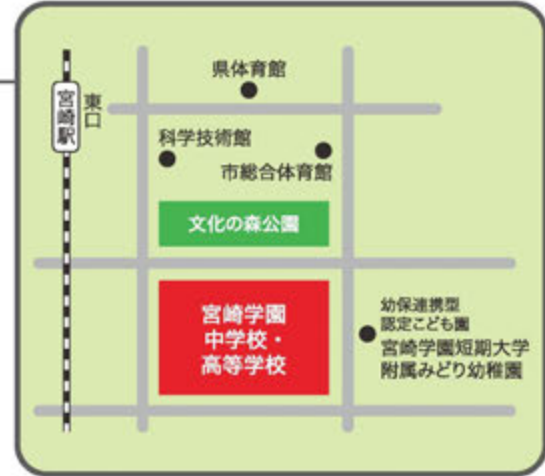

# ACCESS

JR宮崎駅より徒歩10分

宮崎国際大学・宮崎学園短期大学  
サテライトオフィス

〒880-8503 宮崎市昭和町3番地  
宮崎学園高等学校 北校舎(経営情報科)1階

駐車場は宮崎学園高校裏の  
駐車場をご利用ください。  
(正面横の道路より入って左手)

今後のスケジュールは決定次第HP等にてお知らせします。

<https://www.mic.ac.jp/collaboration/lecture>