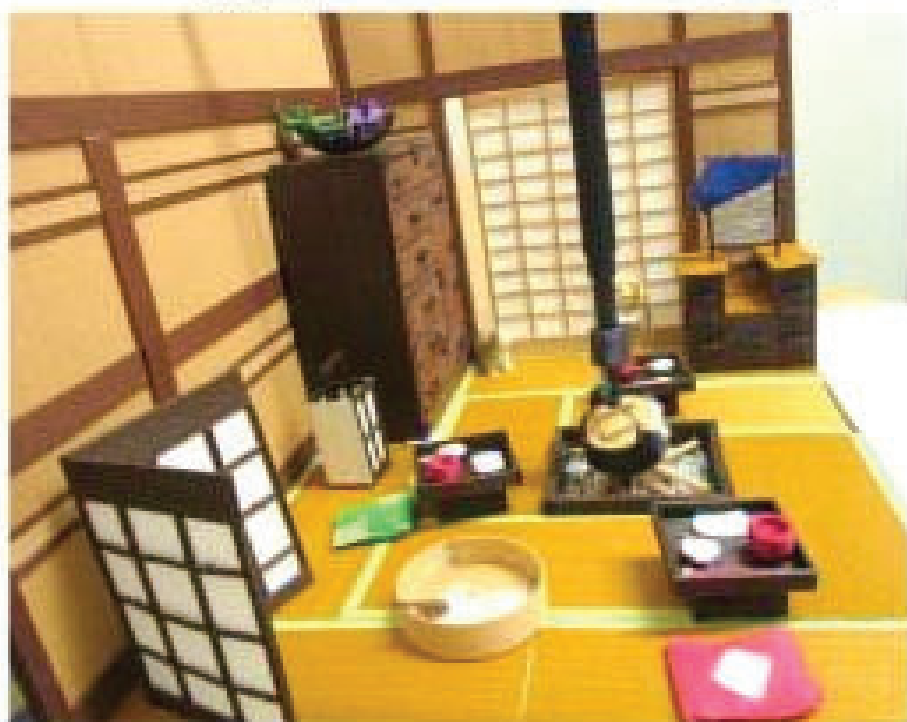

# なつかしの 民具展

1/11 ▶ 1/28  
(木) (日)

えびの市歴史民俗資料館

開館時間：平日・土曜日 9:00～18:00  
日曜・祝日 9:00～17:00  
休館日：1/15(火)・1/22(月)