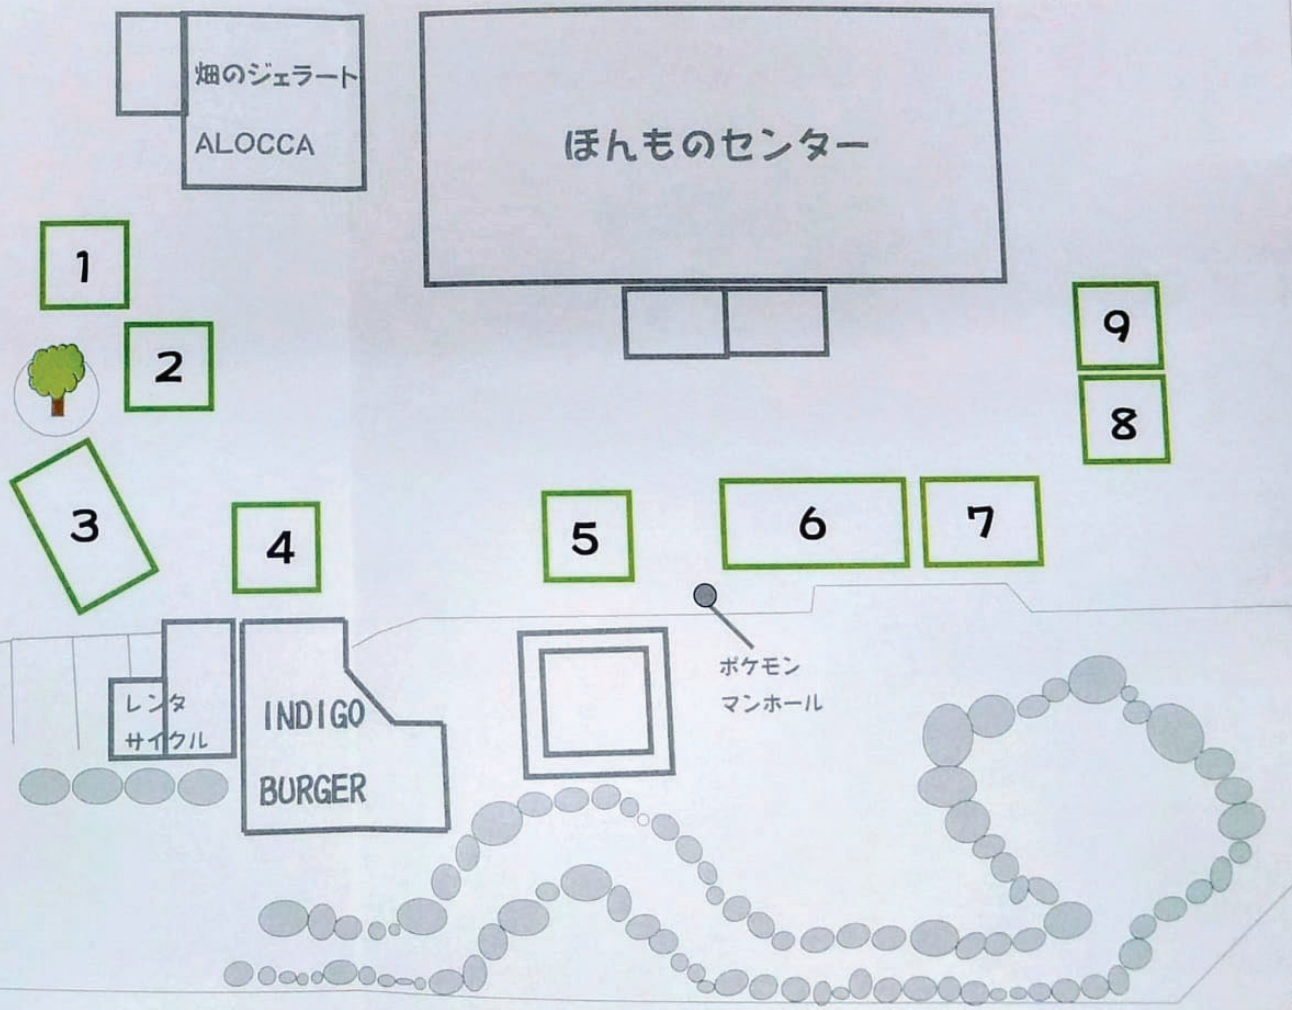

令和6年6月2日(日) ふれあい綾もりの市 店舗配置

1	岡元商店
2	Bee happy
3	本家 宮崎肉巻きおにぎり
4	キリマンジャロ
5	綾・早川農苑
6	Rainbow farm
7	tea stand Rin
8	三行竹細工
9	くるりカフェ

出店者様駐車場は
綾町役場 北側駐車場です。
搬入(車両の出入り)は
8:30までに
完了してください。