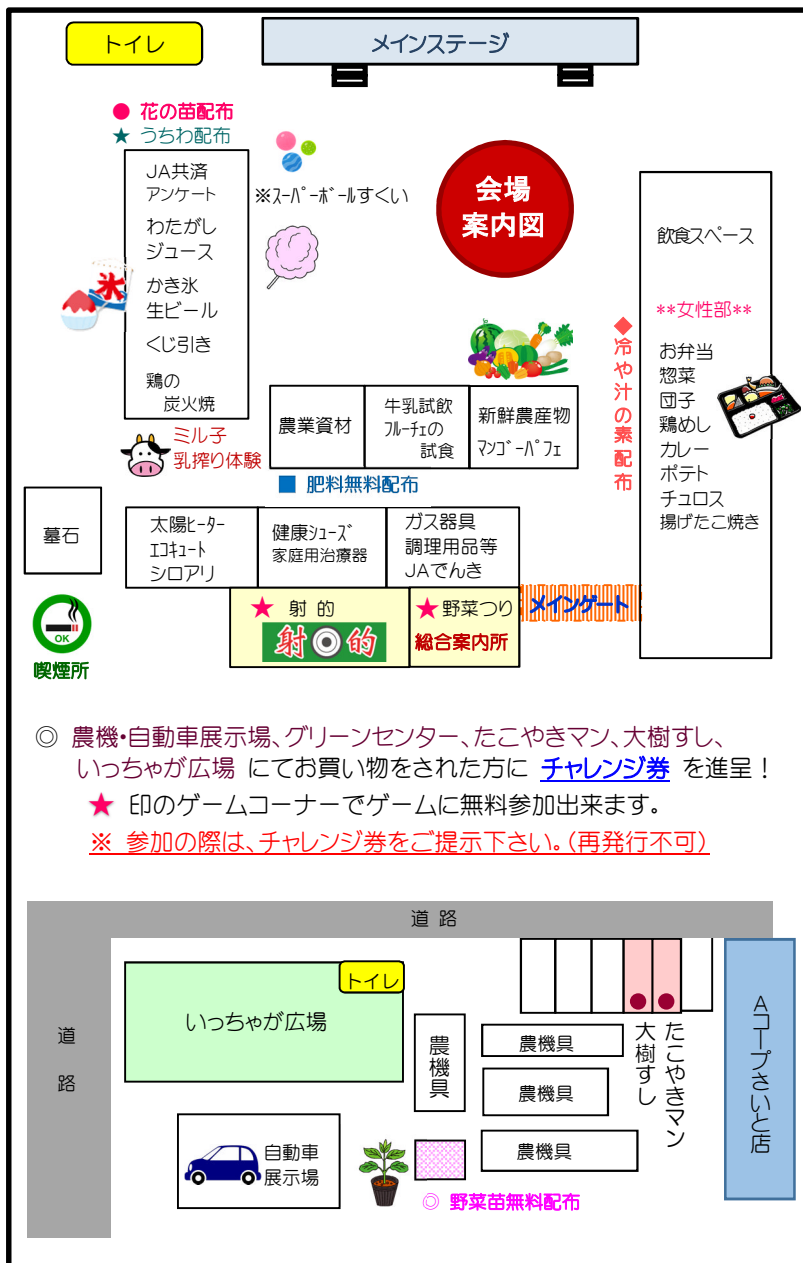

◎スーパーボールすくい

◎ミル子乳搾り体験

◎ゲームコーナー

お買い物をして  
ゲームにチャレンジ  
※詳しくは裏面をご覧ください

主催：宮崎県農業協同組合  
西都地区本部

共催：西都地区本部 壮年部・女性部・青年部  
農機指導員協議会・各生産部会

お問合せ：JAみやざき 西都地区本部 企画課  
[電話] 0983-43-3113 (代表)

# 2024 農業まつり / テーマ: 「未来につなぐ食と農～これからも地域と共に～」

6月22日(土) タイムスケジュール		6月23日(日) タイムスケジュール	
9:50～	オープニングセレモニー	10:00～10:20	(オープニング) サンライズ・シンフォニー
10:00～10:20	白梅保育園「白梅元気太鼓」	10:30～11:30	キャラクターショー 爆上戦隊ブンブンジャーショー
10:30～10:45	穂北保育園「和太鼓&チアダンス」		
10:55～11:05	都於郡保育所「岩爪豊年俵踊り」		
11:15～11:25	清水保育園「ダンス」	11:45～13:00	ギョギョギョ!! 西米良産ニジマスつかみどり大会
11:35～11:45	岩崎保育園「和太鼓」		
11:55～12:10	稚児ヶ池保育園「和太鼓&キッズダンス」	13:10～13:40	西都心華エイサー
12:20～12:30	光照こども園「日向木剣踊り」	13:50～14:40	壮年部・女性部・一般参加イベント ア・ジャッタ、みんなで力を合わせて頑張っど!!
12:40～13:15	風船のジローちゃんショー		
13:25～14:25	女性部芸能大会	14:50～15:20	一般参加イベント ○×クイズ
14:35～15:05	pop-M stars	15:30～16:30	キャラクターショー 爆上戦隊ブンブンジャーショー
15:15～16:15	青年部・職員合同イベント 協同の力で大事に届けよう!		
16:25～17:00	風船のジローちゃんショー		
		16:30～	せんぐまき ※無くなり次第終了

- ◎ 農機・自動車展示場、グリーンセンター、たこやきマン、大樹すし、いっチャが広場にてお買い物された方に **チャレンジ券** を進呈!
- ★ 印のゲームコーナーでゲームに無料参加出来ます。
- ※ 参加の際は、**チャレンジ券**をご提示下さい。(再発行不可)

【テナント閉店時間】 22日(土) 17:00 / 23日(日) 16:30

●まつり会場周辺は混雑が予想されますので、係員の指示に従って下さい。