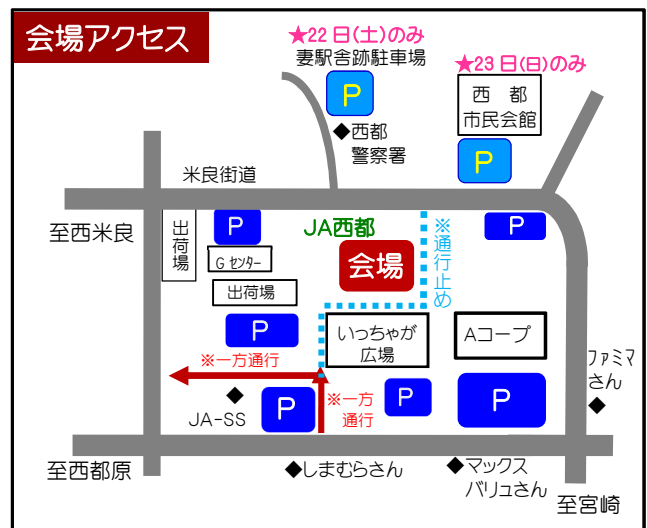

※妻駅舎跡駐車場は22日(土)のみ・西都市民会館は23日(日)のみ駐車可