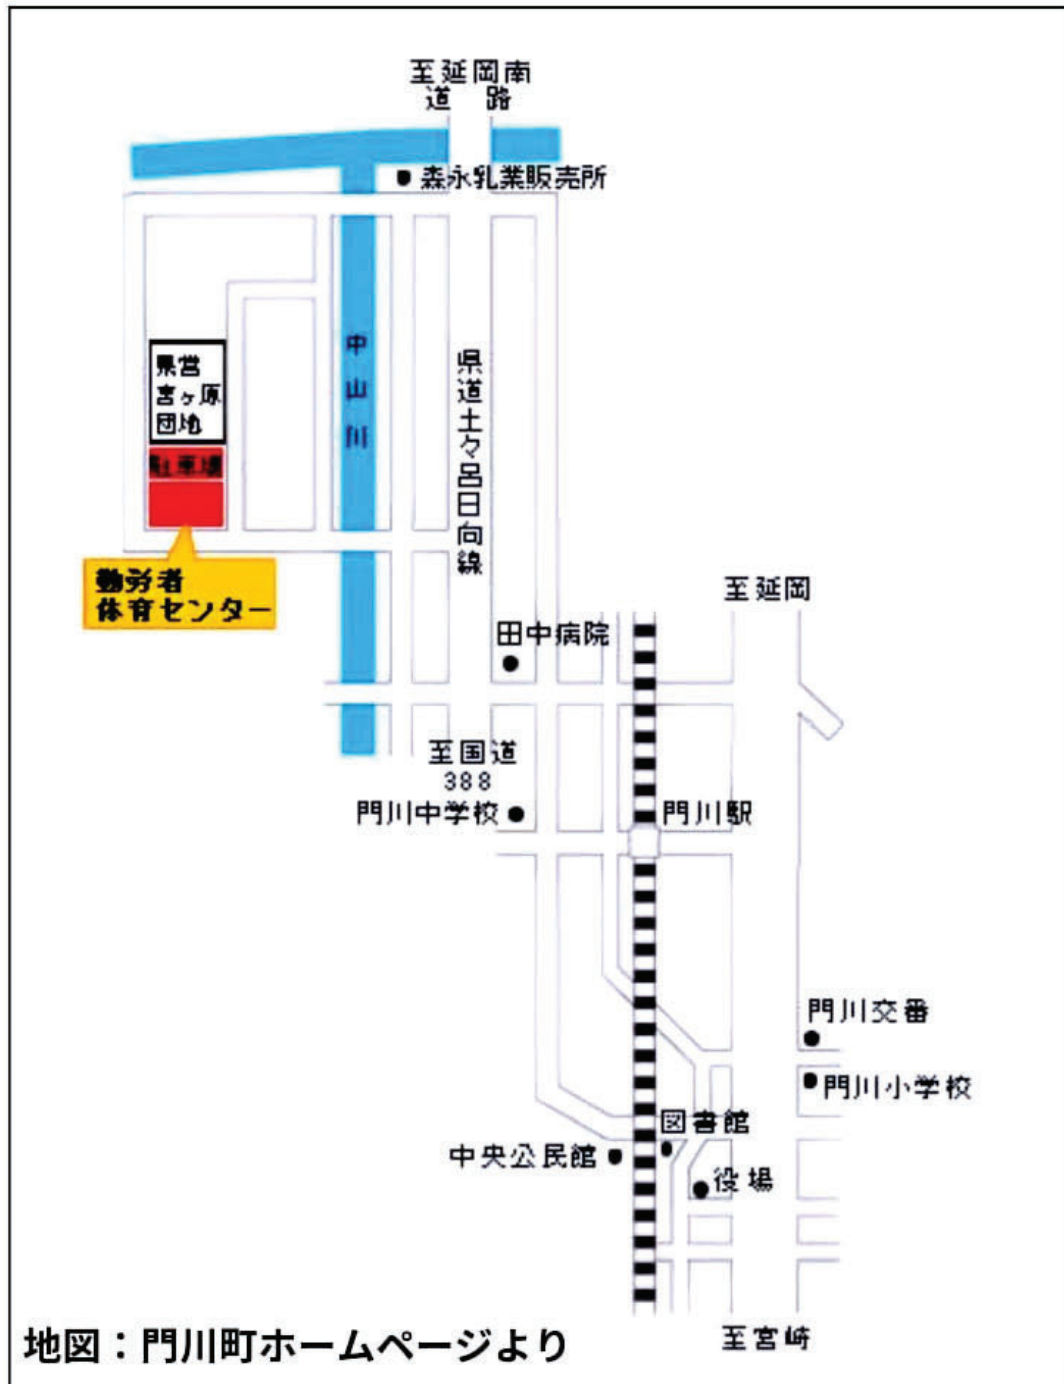

# 門川勤労者体育センター

〒889-0623

宮崎県東臼杵郡門川町 大字門川尾末9945-1