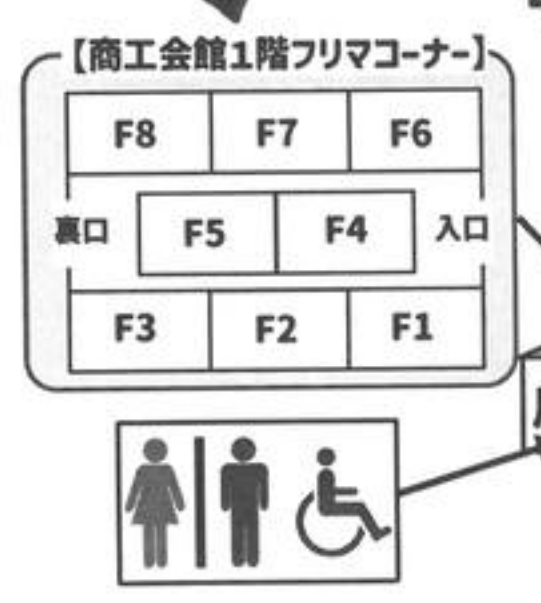

イベント  
案内は裏面に  
あります

今月は  
125台  
出店しています♪  
うち、新規出店者は  
7台です

商工会館1階では...  
【フリーマーケットを開催中です】

- ・洋服 ・おもちゃ
- ・雑貨 ・石鹸
- ・アクセサリー ・着物リメイク品 など♪

番号	店名	住所	出品品目
98	KS.C-TAKE	◎ 串間市	生しいたけ, カンショ, 原木
100	夏光	都城市	天然石アクセサリー, ワイヤージュ
102	リサイクル大吉	宮崎市	釣具, 工具, 雑貨
103	九州電力送配電高鍋配電事業所	高鍋町	企業PRチラシ, EV車展示, 電化推進チラシ他
104	合資会社弘文堂	西都市	ガジェット, 養生テープ, 卓上そうじ機, 消しゴム, おもしろ文具
S1	救護施設清風園	新富町	花苗(ナデシコ・シニア・サルビア等)
S2	株式会社万福	宮崎市	備蓄おにぎり
S3	海野光夫	都農町	スイカ, 雑貨
S4	手相鑑定	新富町	手相占い
W1	やまめの家	都農町	猪肉, 鹿肉, 唐揚げ
A1	ロッキーズ	宮崎市	珈琲豆, HOT-ICEコーヒー, カフェル, マジックドリンク
まる横	例(タカヒラ)	◎ 宮崎市	芽かぶ茶, 九州金のだし, きくらげ, 若さぎ, ちりめん他