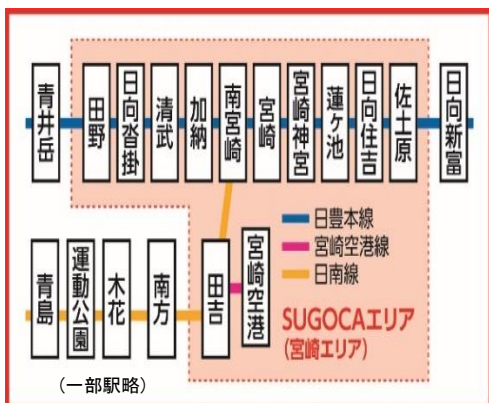

JR九州宮崎支社
2024年7月16日

「油津港まつり 2024 花火大会」に合わせて臨時列車を運転します！

2024年7月20日(土)に油津港(日南市)、で「油津港まつり 2024花火大会」が開催されます。当日は、多くのお客さまのご来場が想定されることから、臨時列車を運転します。

1 「油津港まつり 2024花火大会」

- (1) 日程 2024年7月20日(土) 20:00～(花火打ち上げ時間)
- (2) 場所 日南市油津港周辺
- (3) 打上数 10,000 発

2 臨時列車の運行について

当日は宮崎駅～南郷駅間に(1往復)の「臨時列車」を運行します！

- (1) 運行日 2024年7月20日(土)
  ※荒天により21日に順延した場合は21日に運行いたしますのでご注意ください。
- (2) 運行列車
  (下り)宮崎駅(18:17)発 南郷行 ※各駅に停車します
  (上り)油津駅(21:37)発 宮崎行 ※各駅に停車します
- (3) 運行時刻 以下のとおり
  ※天候等により、急遽な運休や遅延等が発生する可能性がございます。

○下り普通列車(宮崎駅発 油津方面)		※主要駅抜粋								
	宮崎	南宮崎	田吉	木花	青島	伊比井	北郷	飫肥	日南	油津
定期列車	17:57発	18:03発	18:08発	18:17発	18:30発	18:48発	19:00発	19:11発	19:17発	19:21着
臨時列車	18:17発	18:25発	18:29発	18:41発	19:05発	19:23発	19:48発	19:59発	20:05発	20:09着

※1 臨時列車(宮崎駅発 南郷行)は各駅に停車いたします。

○上り普通列車(油津駅発 宮崎方面)		※主要駅抜粋								
	油津	日南	飫肥	北郷	伊比井	青島	木花	田吉	南宮崎	宮崎
臨時列車	21:37発	21:41発	21:48発	22:01発	22:13発	22:31発	22:47発	22:57発	23:01発	23:05着
定期列車	21:58発	22:02発	22:12発	22:23発	22:35発	22:59発	23:10発	23:19発	23:23着	—

※2 臨時列車(油津駅発 宮崎行)は各駅に停車いたします。

<お知らせ>油津駅ではICカード乗車券はご利用出来ません！

宮崎地区のSUGOCAエリア(ICカード乗車券が使えるエリア)は下図のとおりです。

- ○エリア外の駅まで乗車される場合、
  ICカード乗車券はご利用出来ません。
- ○エリア外の駅まで乗車される場合はあらかじめ**きっぷをお買い求めいただく**か、きっぷうりばや自動券売機が無い駅から乗車される場合は、**列車内又は着駅で運賃をお支払いください。**