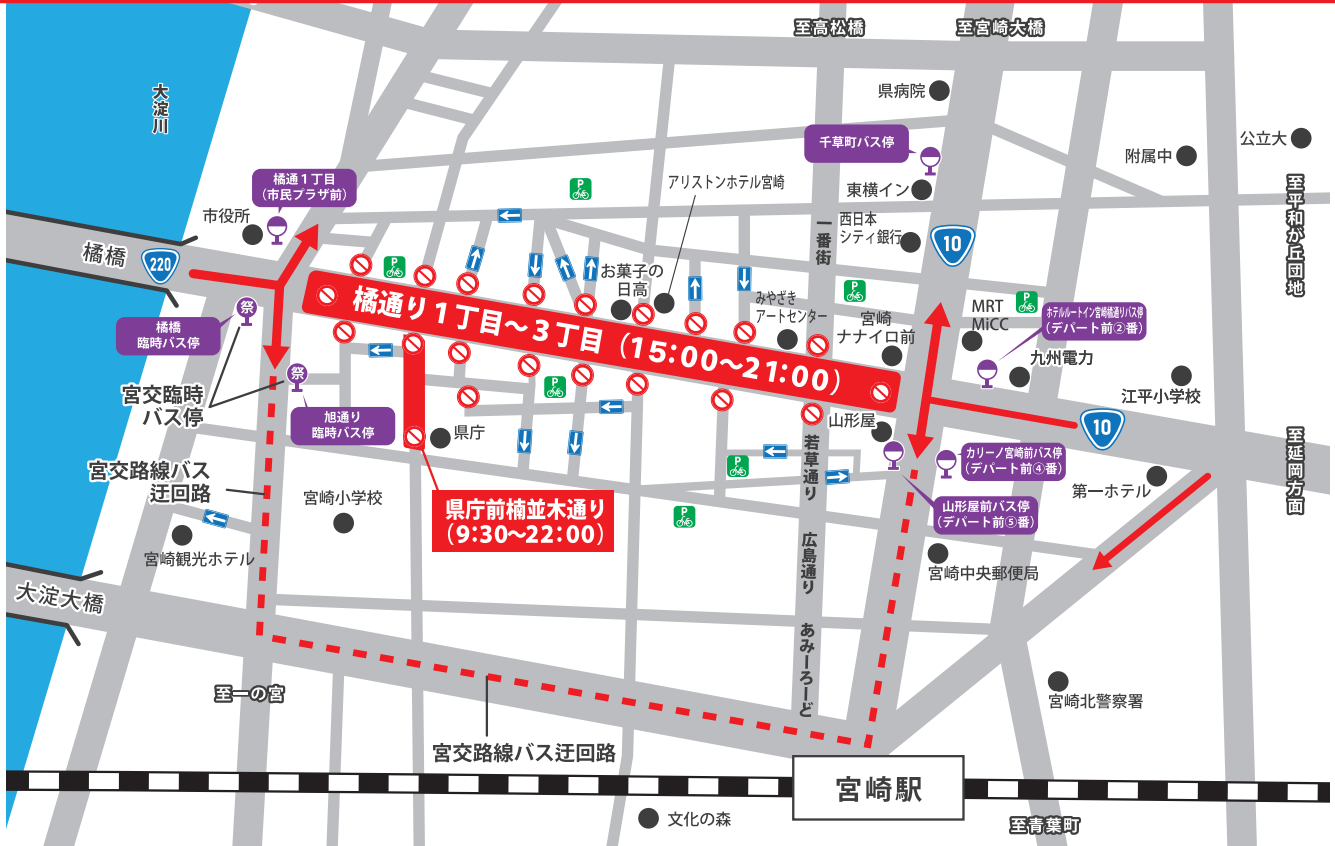

## 交通規制のご案内

規制期間

2024 7/27(土)~28(日)

### 交通規制図

Traffic Control Map

橘通り1丁目~3丁目 (15:00~21:00)

県庁前楠並木通り (9:30~22:00)

※状況により規制時間の変更も  
あります。  
※両日荒天中止の場合は8月4日  
日曜日に延期。

#### 臨時バス停留所

橘橋	旭通り
青島・折生追・日南・東宮団地	宝塚ニュータウン
宮崎空港・都城	月見ヶ丘・希望ヶ丘
生目台 (南詰経由)	飛江田団地
高岡・赤谷	海洋高校
大学病院・宮崎大学・木花駅	宮交シティ・ニトリモール宮崎
清武・田野・七野	南宮崎駅
学園短大・国際大・尾平・上丸目	まなび野
江南団地・薫る坂	

橘通り1丁目(市民プラザ前)	旭通り
市役所	シーガイア (青葉町経由)
橘橋 臨時バス停	西都
宮交臨時バス停	光陽台・高鍋
宮交路線バス迂回路	文化公園 (原町経由)
宮崎観光ホテル	宮崎神宮
宮崎小学校	国富・綾
宮崎観光ホテル	平和が丘団地・古賀総合病院
宮崎中央郵便局	宮崎駅

#### バス停留所(通常)

ホテルルートイン宮崎橘通りバス停(デパート前3番)	橘通り1丁目(市民プラザ前)	カーリーノ宮崎前(デパート前3番)	山形屋前(デパート前5番)
国富・綾	生目台・大塚台 (高松橋経由)	海洋高校	記念病院・有田
古賀総合病院	宮崎駅西口(市内線のりば)	月見ヶ丘・希望ヶ丘	大塚台・生目台 (県病院経由)
西都	上西中循環	引土街区公園 (昭和町経由)	小林・小松台団地
高鍋	雁ヶ音団地	飛江田団地	下北方・平和台
文化公園 (原町経由)	光陽台	宮交シティ	
平和が丘団地	動物園 (波島経由)	宮崎駅	
宮崎神宮	シーガイア (波島経由)	昭和町・宮崎駅東口	
動物園 (野崎東病院経由)			
イオンモール (江田原経由)			