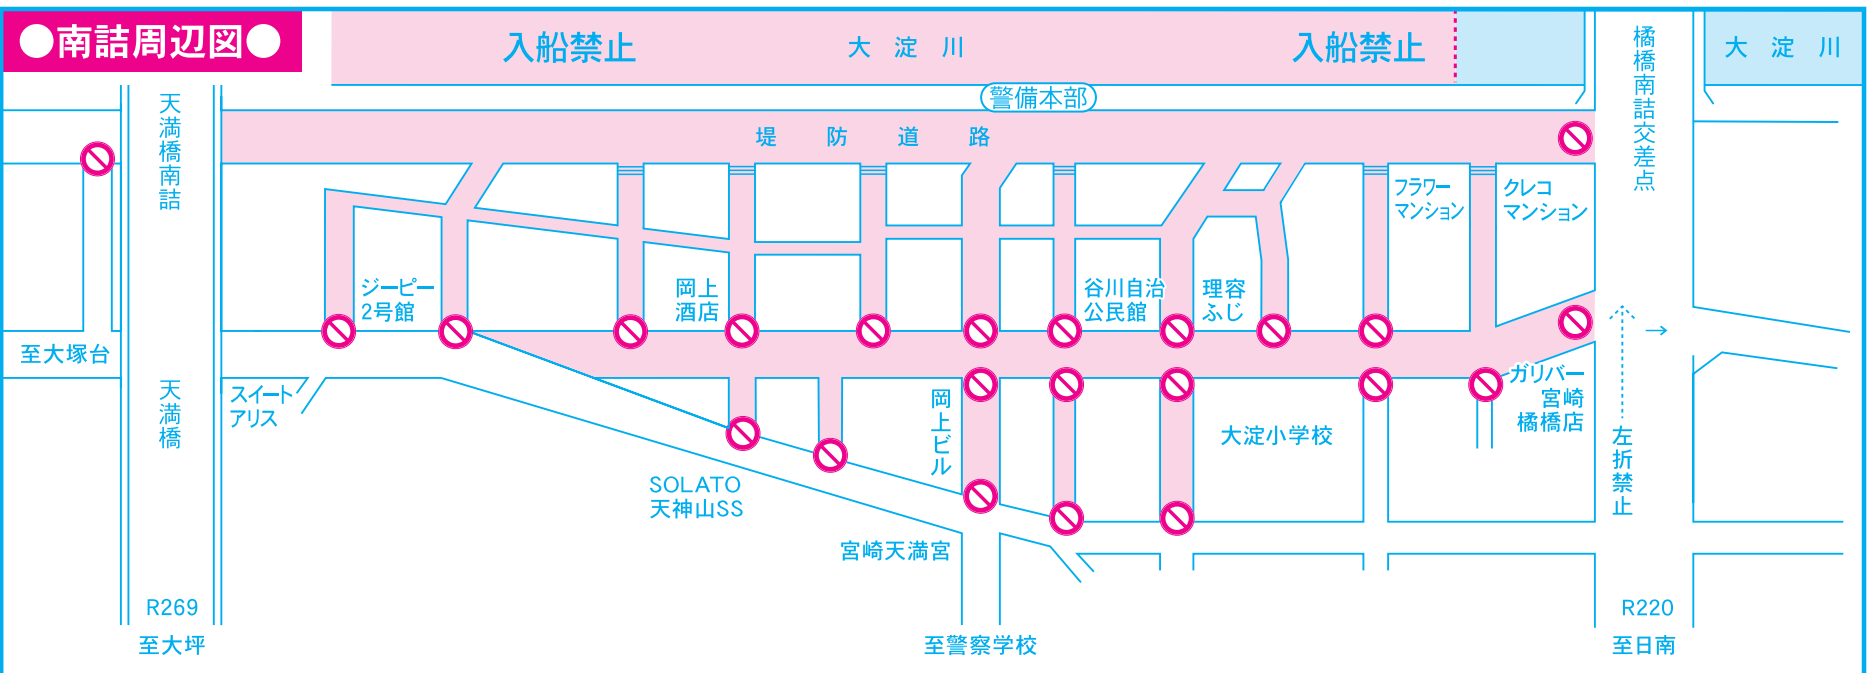

みやざき納涼花火大会交通規制図

令和6年8月3日(土) (荒天増水時順延)

お願い：花火大会のため、交通規制にご協力ください。
 ※規制時間 午後7時から午後10時頃まで (一部午後5時より)
 花火大会は午後7時50分から午後9時頃まで (荒天増水時順延)
 ※堤防道路(大淀川北側・南側)は、関係車輛以外午後2時から車輛通行禁止

通行止め規制時間内は、居住者以外の方は通行できません。(知人、親戚等を含む)なお、通行時には運転免許証で居住確認を行い、通行経路は指定させていただきます。居住者以外の方は、通行禁止時間外での通行をお願いいたします。