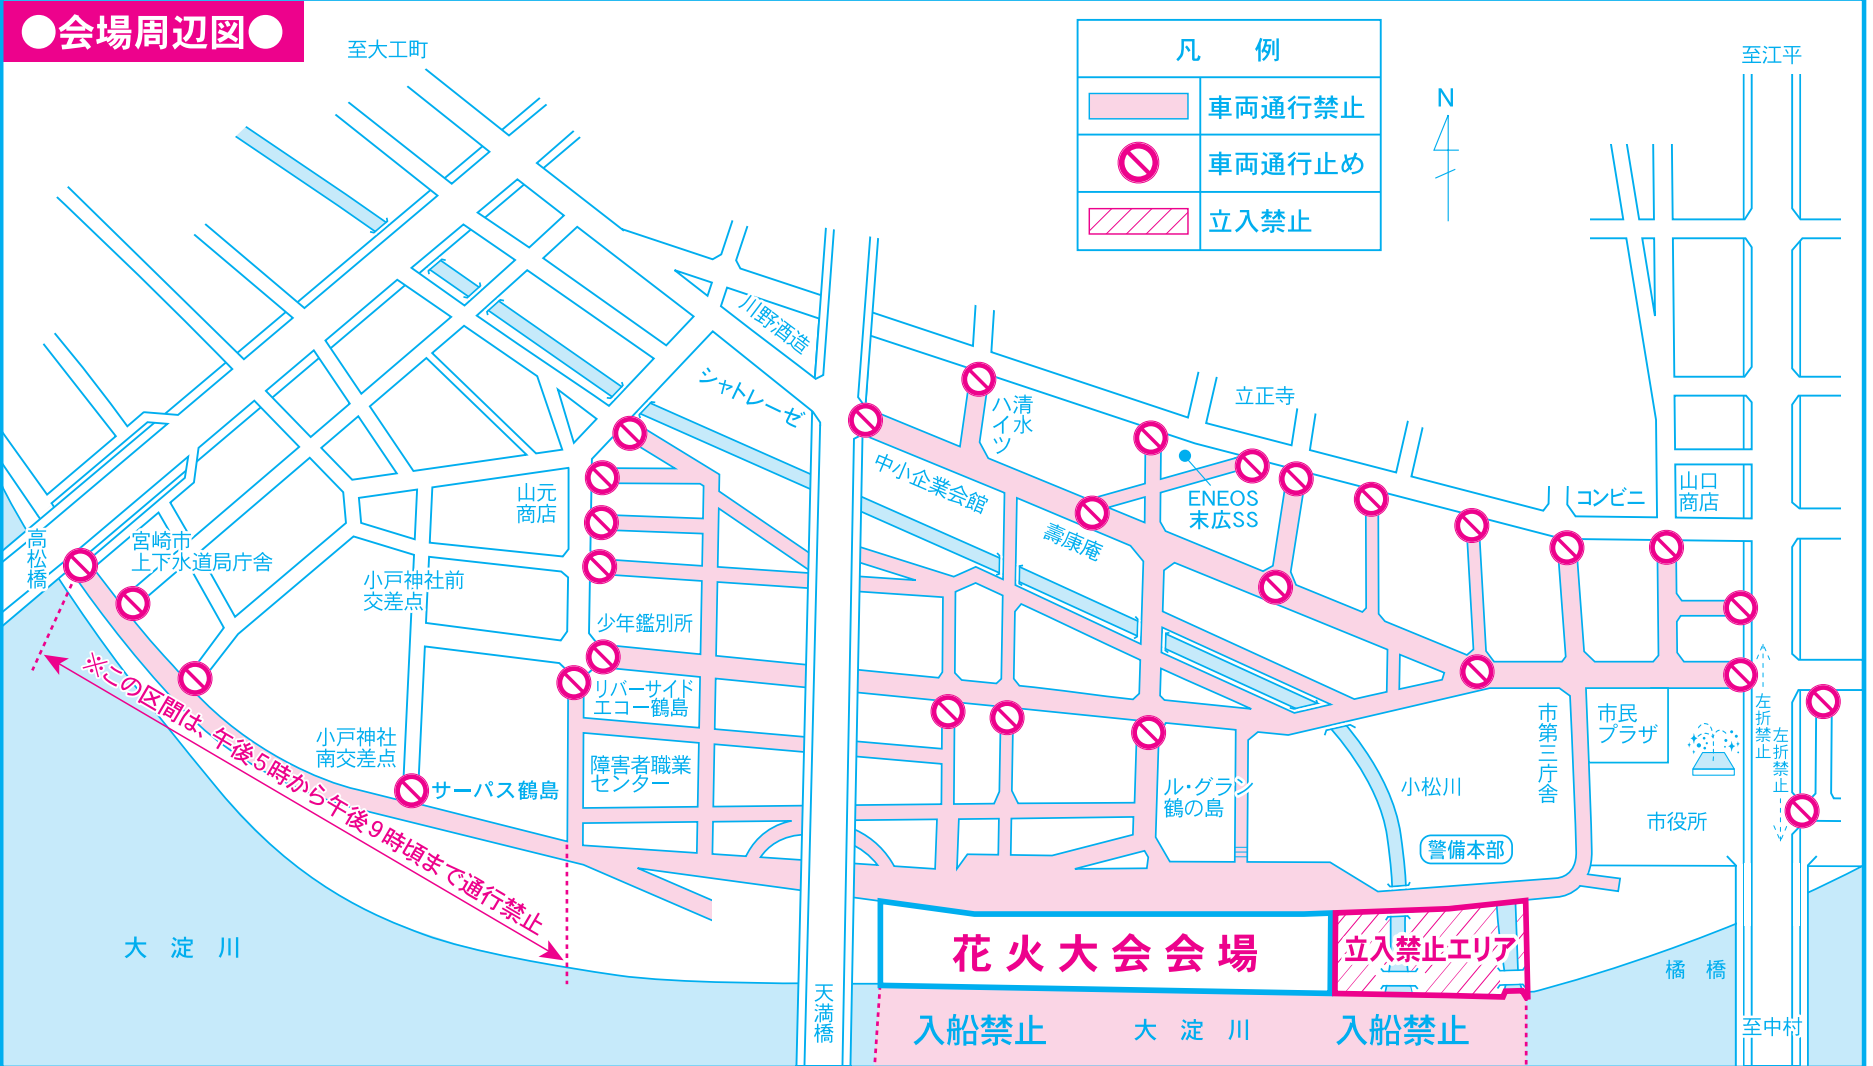

みやざき納涼花火大会交通規制図

令和6年8月3日(土) (荒天増水時順延)

お願い：花火大会のため、交通規制にご協力ください。
 ※規制時間 午後7時から午後10時頃まで (一部午後5時より)
 花火大会は午後7時50分から午後9時頃まで (荒天増水時順延)
 ※堤防道路(大淀川北側・南側)は、関係車輛以外午後2時から車輛通行禁止

通行止め規制時間内は、居住者以外の方は通行できません。(知人、親戚等を含む)なお、通行時には運転免許証で居住確認を行い、通行経路は指定させていただきます。居住者以外の方は、通行禁止時間外での通行をお願いいたします。