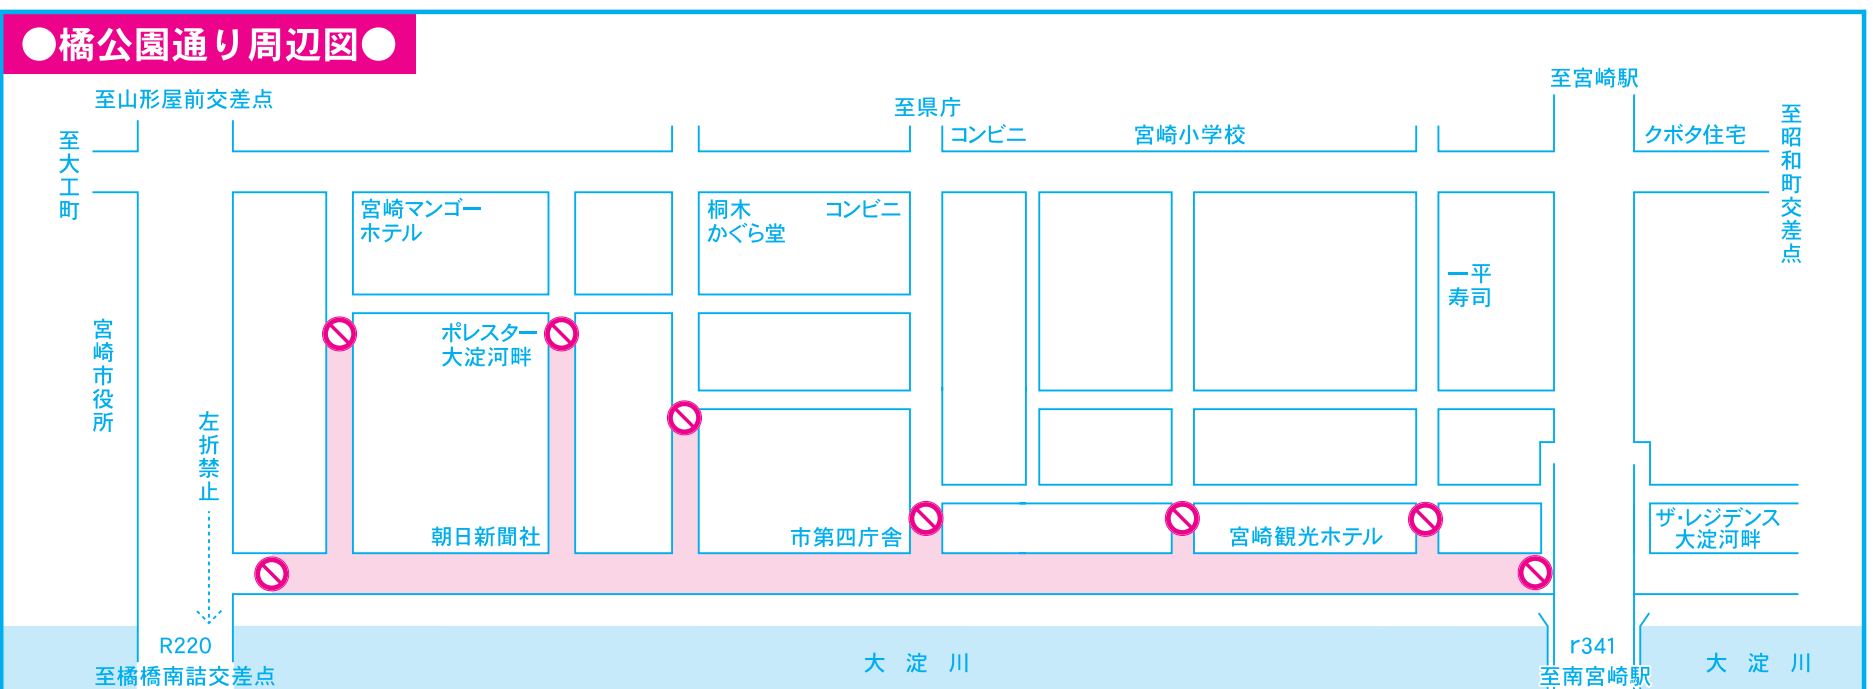

みやざき納涼花火大会交通規制図

令和6年8月3日(土) (荒天増水時順延)

お願い：花火大会のため、交通規制にご協力ください。
 ※規制時間 午後7時から午後10時頃まで (一部午後5時より)
 花火大会は午後7時50分から午後9時頃まで (荒天増水時順延)
 ※堤防道路(大淀川北側・南側)は、関係車輛以外午後2時から車輛通行禁止

通行止め規制時間内は、居住者以外の方は通行できません。(知人、親戚等を含む)なお、通行時には運転免許証で居住確認を行い、通行経路は指定させていただきます。居住者以外の方は、通行禁止時間外での通行をお願いいたします。