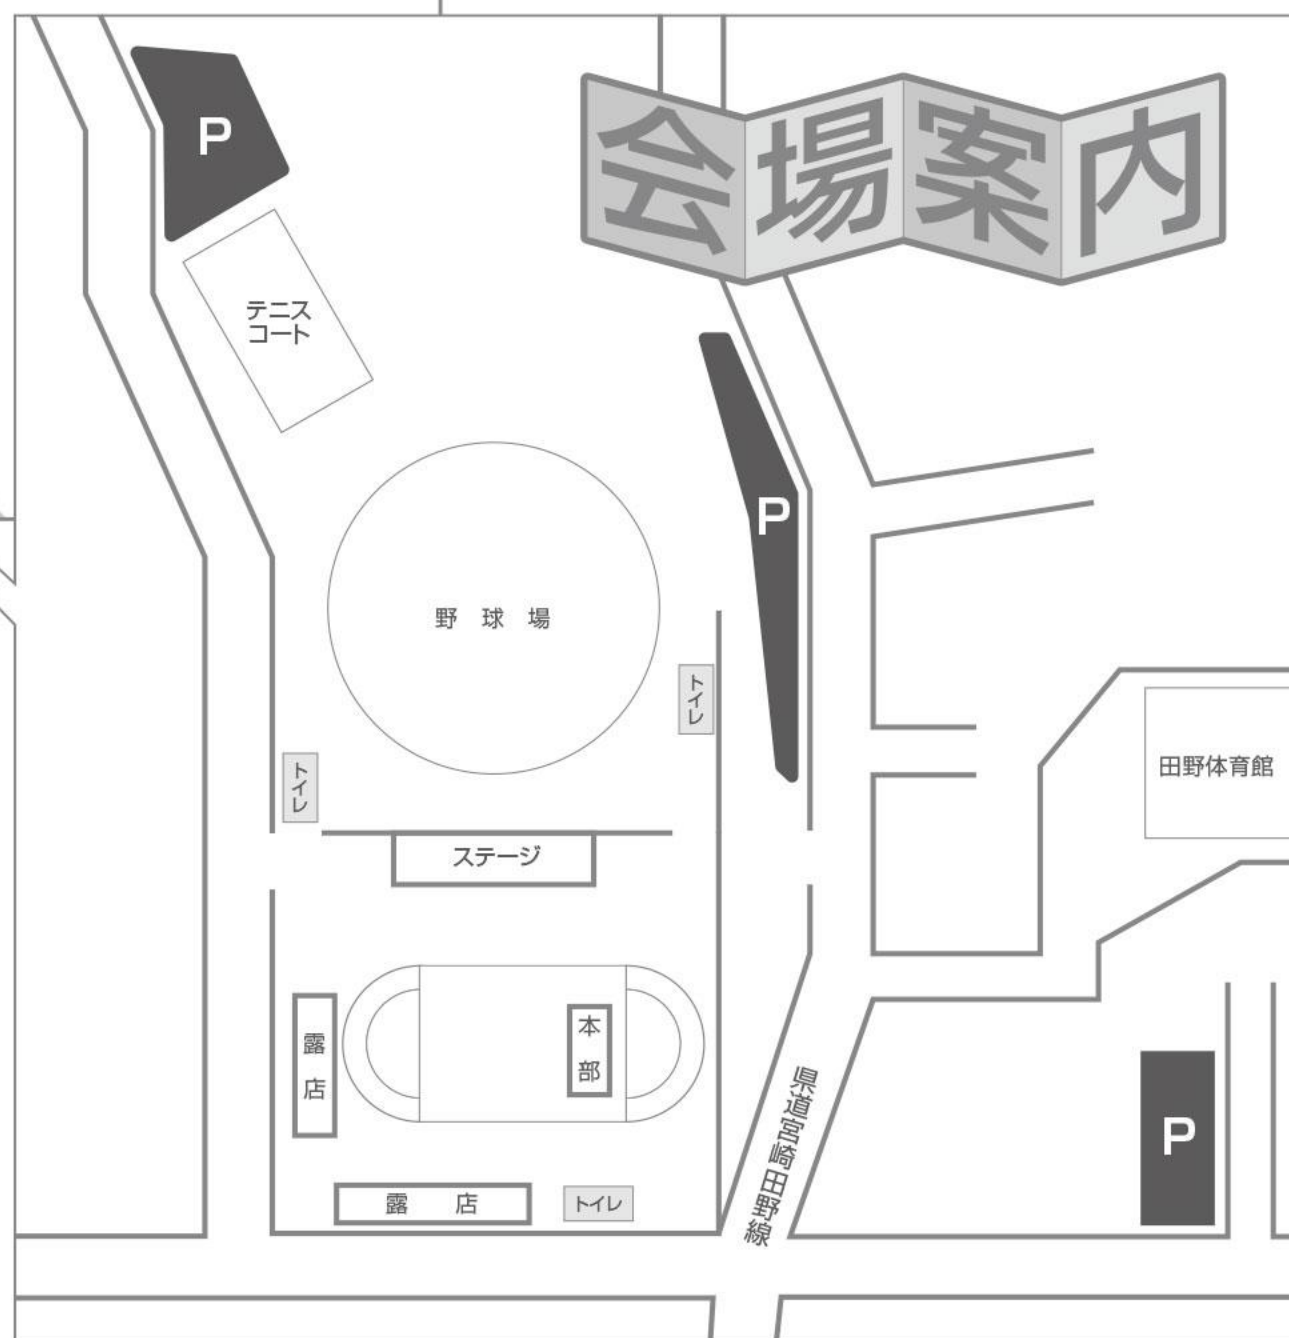

会場:宮崎市 田野運動公園・野外ステージ

※フェスティバル当日は、周辺道路及び駐車場の混雑が予想されます。駐車場に限りがあり、シャトルバスも運行しませんので、公共交通機関等をご利用ください。会場は、田野駅うらより北へ徒歩約7分です。

【お願い】

会場内のゴミ箱には、数に限りがありますので、ご面倒ですがポイ捨て等をしないで、ゴミの持ち帰りにご協力ください。

バス時刻表 宮崎交通(土曜日) 2024年

田野行き			宮崎行き		
宮交シティ	正手	田野総合支所前	田野総合支所前	正手	宮交シティ
10:08	10:22	10:38			
11:00	11:14	11:30			
12:15	12:29	12:45			
15:30	15:44	16:00			
16:43	16:57	17:13	14:56	15:13	15:29
17:45	18:01	18:17	16:56	17:13	17:29

JR時刻表 日豊本線(土曜日/休日) 2024年

下り (宮崎→南宮崎→田野)			上り (田野→南宮崎→宮崎)		
宮崎駅	南宮崎駅	田野駅	田野駅	南宮崎駅	宮崎駅
14:48発	14:53発	15:11着	17:05発	17:22着	
15:36発	15:45発	16:15着	18:21発	18:38着	
16:29発	16:33発	16:51着	19:01発	19:18着	19:24着
17:05発	17:10発	17:28着	19:44発	20:01着	20:05着
18:32発	18:39発	18:56着	21:10発	21:30着	21:34着
19:17発	19:21発	19:43着	22:31発	22:48着	22:52着
19:40発	19:45発	20:05着	23:17発	23:35着	23:39着