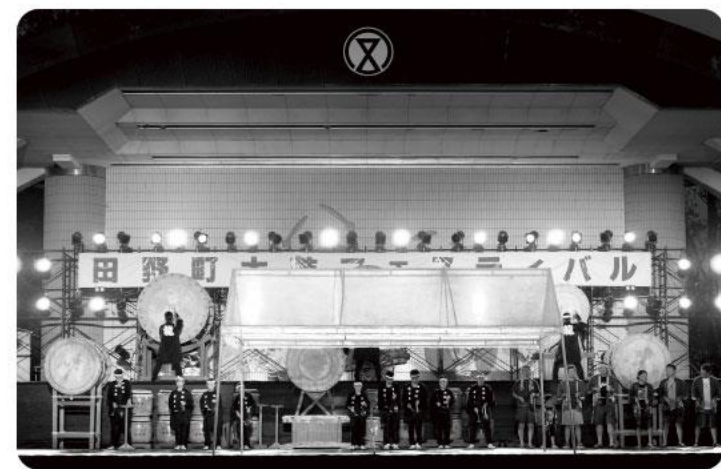

会場:宮崎市 田野運動公園・野外ステージ

※フェスティバル当日は、周辺道路及び駐車場の混雑が予想されます。駐車場に限りがあり、シャトルバスも運行しませんので、公共交通機関等をご利用ください。会場は、田野駅うらより北へ徒歩約7分です。

【お願い】

会場内のゴミ箱には、数に限りがありますので、ご面倒ですがポイ捨て等をしないで、ゴミの持ち帰りにご協力ください。

バス時刻表 宮崎交通(土曜日) 2024年

田野行き			宮崎行き		
宮交シティ	正手	田野総合支所前	田野総合支所前	正手	宮交シティ
10:08	10:22	10:38			
11:00	11:14	11:30			
12:15	12:29	12:45			
15:30	15:44	16:00			
16:43	16:57	17:13	14:56	15:13	15:29
17:45	18:01	18:17	16:56	17:13	17:29

JR時刻表 日豊本線(土曜日/休日) 2024年

下り (宮崎→南宮崎→田野)			上り (田野→南宮崎→宮崎)		
宮崎駅	南宮崎駅	田野駅	田野駅	南宮崎駅	宮崎駅
14:48発	14:53発	15:11着	17:05発	17:22着	
15:36発	15:45発	16:15着	18:21発	18:38着	
16:29発	16:33発	16:51着	19:01発	19:18着	19:24着
17:05発	17:10発	17:28着	19:44発	20:01着	20:05着
18:32発	18:39発	18:56着	21:10発	21:30着	21:34着
19:17発	19:21発	19:43着	22:31発	22:48着	22:52着
19:40発	19:45発	20:05着	23:17発	23:35着	23:39着