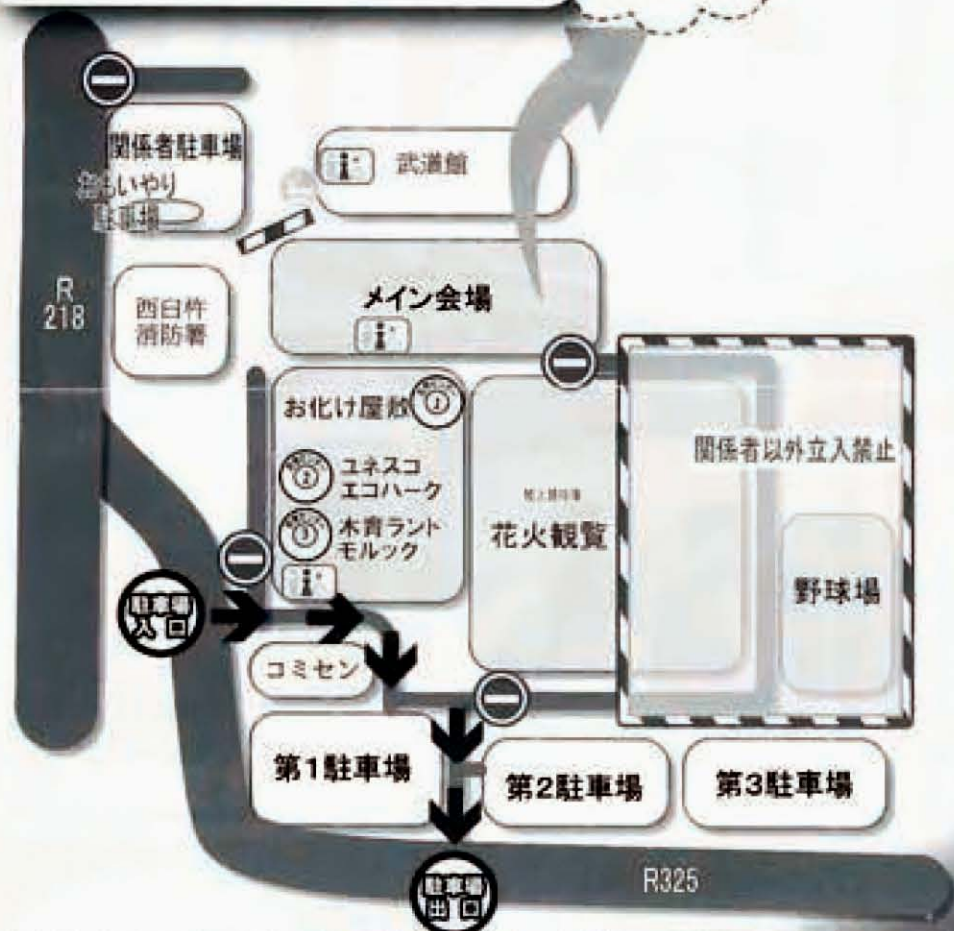

- 1～9 屋台 (トルネードポテトや射的など9店舗)
- 10 だいきよう (すくいもの、お面、くじ引き)
- 11 MARUMOKU COFFEE (コーヒー、ビールなど)
- 12 矢野商事 (もちもちポテト、かき氷など)
- 13 高千穂町商工会青年部 (ハイボール、スーパーボールすくい)
- 14 菓子工房 そら彩 (チーズ餡餅、レモンケーキなど)
- 15 やなちゃんの店 (ドーナツ、揚げたこ焼きなど)
- 16 カンカン屋 (から揚げ、ポテトフライなど)
- 17 肥後楽たてや (うどん、から揚げ、揚げタコ)
- 18 Bickyドリンク研究所 (クリームソーダ、タピオカなど)
- 19 amachi/くるん Conne (景品くじ、雑貨、ドリンク)
- 20 鬼八の蔵 (から揚げ、アメリカンドッグ、ドリンクなど)
- 21 テッキーヤ (平焼、串焼き、もやしそば、ビールなど)
- 22 城屋本舗 (イカ焼き、チョコバナナ、フロート)
- 23 居酒屋 左近 (豚足のから揚げ)
- 24 さくらさく (鶏のから揚げ、フライドポテトなど)
- 25 おたに屋 (コロッケ、メンチカツ、うどん)
- 26 賢恵丸 (ロングポテト)
- 27 飲食店組合 (焼きおにぎり、串焼き、缶ビールなど)
- 28 くらき海産 (たこ焼き、焼きそば、ふりふりポテトなど)
- 29 甘粉ちゃん (チーズハットグ、電球ソーダ)
- 30 口福餃子専門店 (小籠包、餃子、海鮮グルトンなど)
- 31 ホルモンのやすちゃん (ホルモン焼き、ネギ塩タンなど)
- 32 にじ屋 (イカ焼き、焼き魚、かき氷、アルコール)
- 33 あまてらすの隠れCafe (ホットドッグ、ビールなど)
- 34 DoconCocon (鶏の炭火焼、から揚げ、串焼きなど)
- 35 麗 (かき氷、飲み物など)
- 36 ライオンズクラブ・レオクラブ (レモネード、模擬登壇)
- 37 西臼杵食品衛生協会
- 38 建築士会高千穂支部 (木造住宅耐震化啓発活動)
- 39～41 キッチンカー
- ビザラ・スマイルハッピーフード・ぶらすわんの3店舗

お店の配置図
と
主な商品

会場駐車場が満車の場合は役場駐車場・JA職員駐車場をご利用ください

**お化け屋敷
病院占拠**～コール119～
廃病院から逃げ出せるか？

ユネスコエコパークを楽しもう！
ボルダリング体験・VR体験
高千穂かるた迷路・写真展示

木育ランド・モルック
モルックを作って遊ぼう
木のおもちゃ、モルック、試乗体験

スタンプラリーもあつよ☆

ステージプログラム

- | | |
|--|------------------|
| 11:00 オープニング
旭ヶ丘保育園「旭太鼓」 | 16:20 橋太鼓響座 |
| 11:20 開会式 | 17:00 Land Cell. |
| 11:40 押方保育園 / 木の花幼保園
上野小学校 | 18:00 JILLE |
| 12:50 TheブダイACT2/だむりーず
ゆかいな仲間/honesty-ホネスティ-
延岡シンフォニック吹奏楽団 | 18:55 JABBERLOOP |
| 14:50 AjuG-Iris/GRoW
Nani.Ioa HULA studio/DACTCREW | 20:05 フィナーレ |
| | 20:30 花火 |
| | 21:00 終了 |

20:30
高千穂の夜空を
1500発の花火が彩ります

当日の駐車場状況など
Instagramで発信します。
フォローをお願いいたします。

SALSAFEST@MACHINO